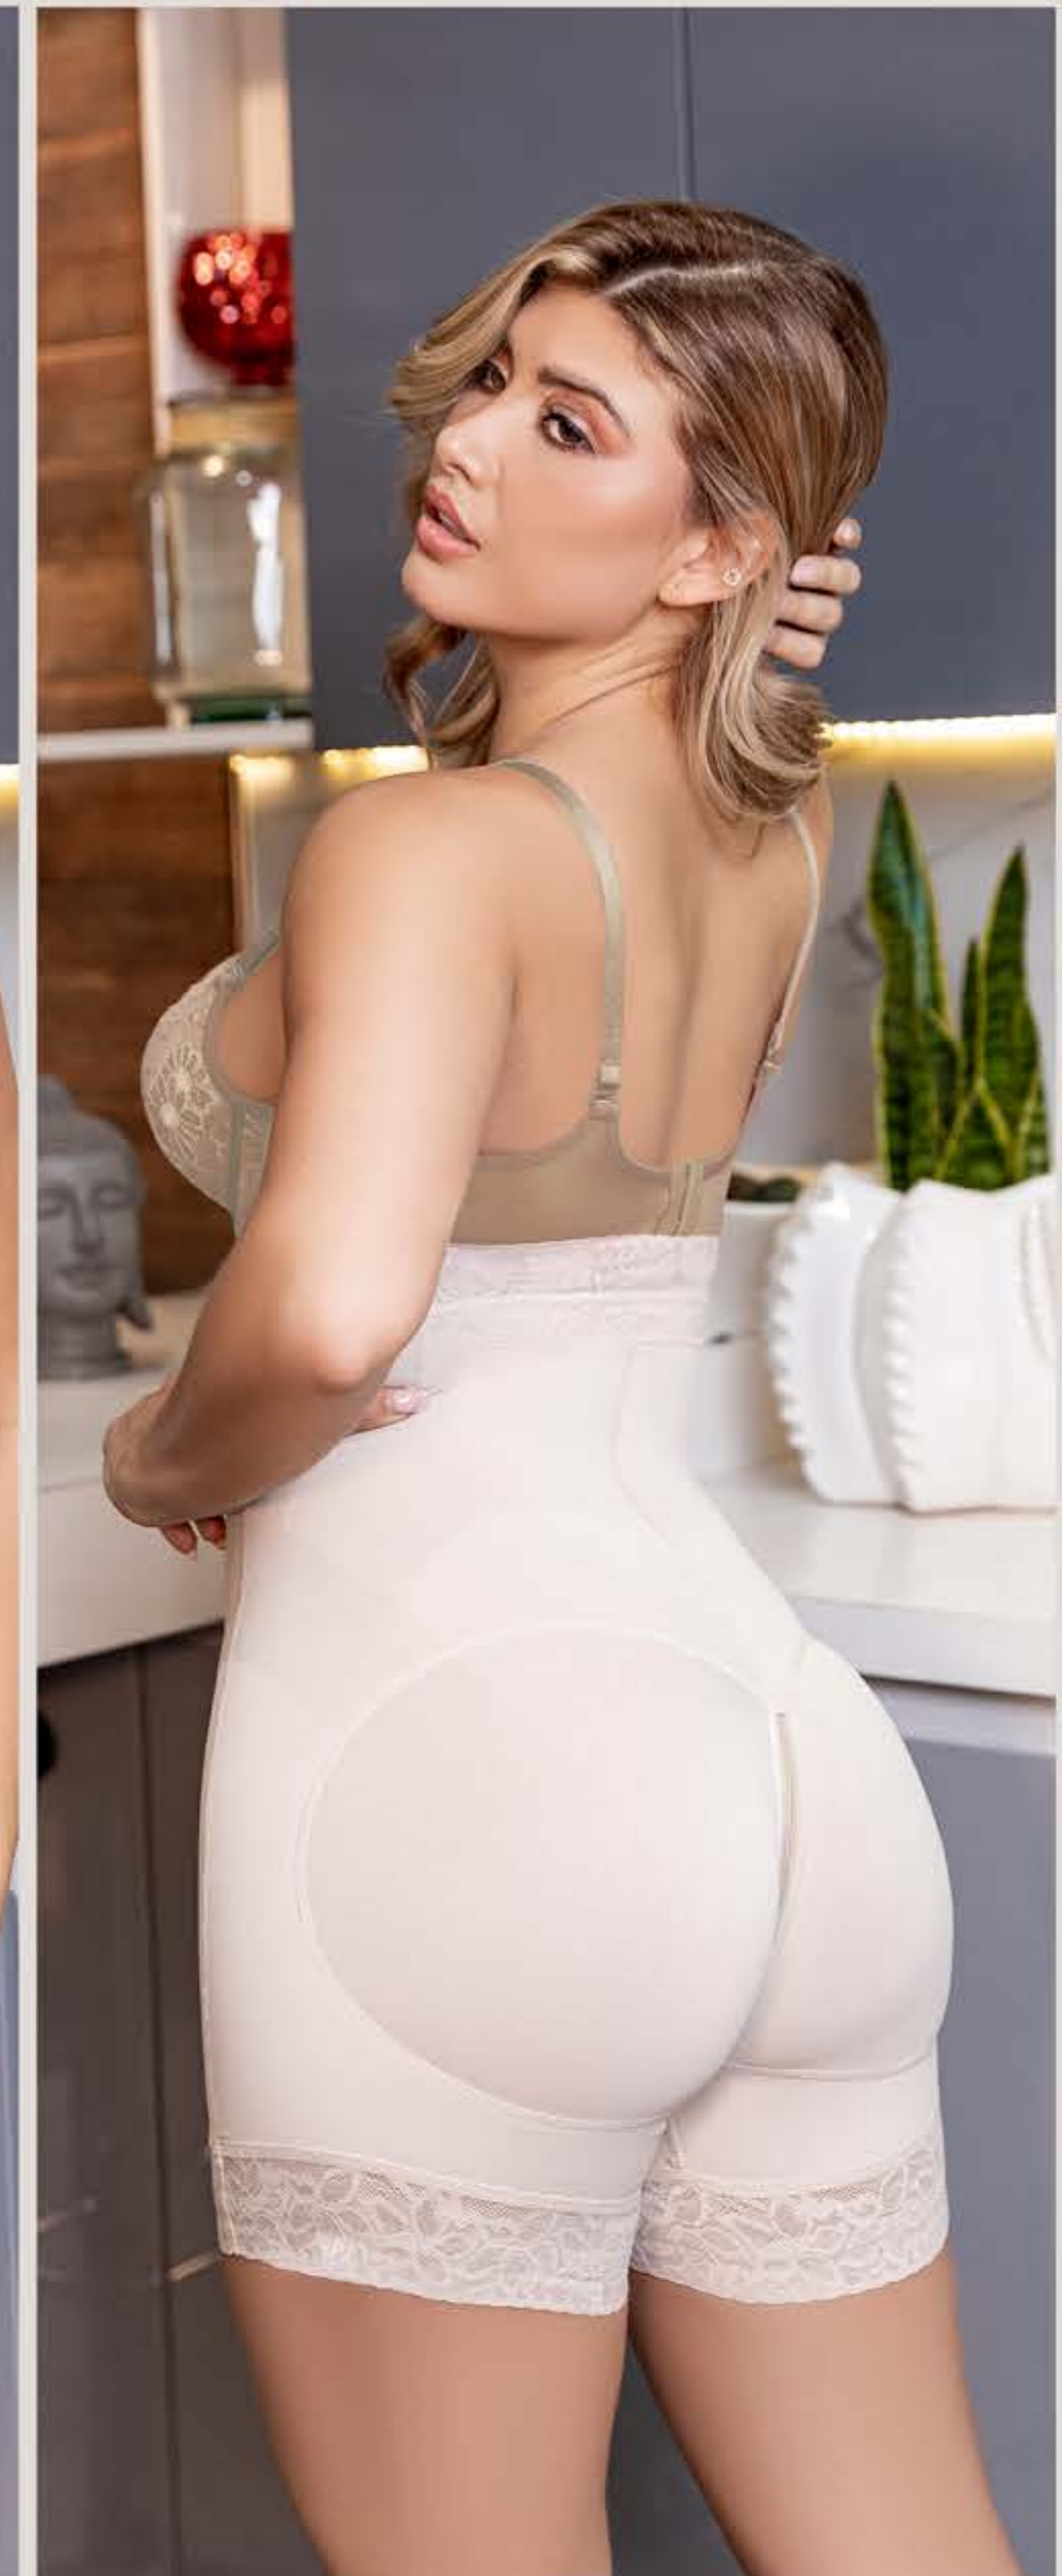

REF 701

SHORT LARGO CON CREMALLERA PERINEAI · TALLAS: S / M / L / XL · COLORES: NEGRO, PIEL Y COCOA