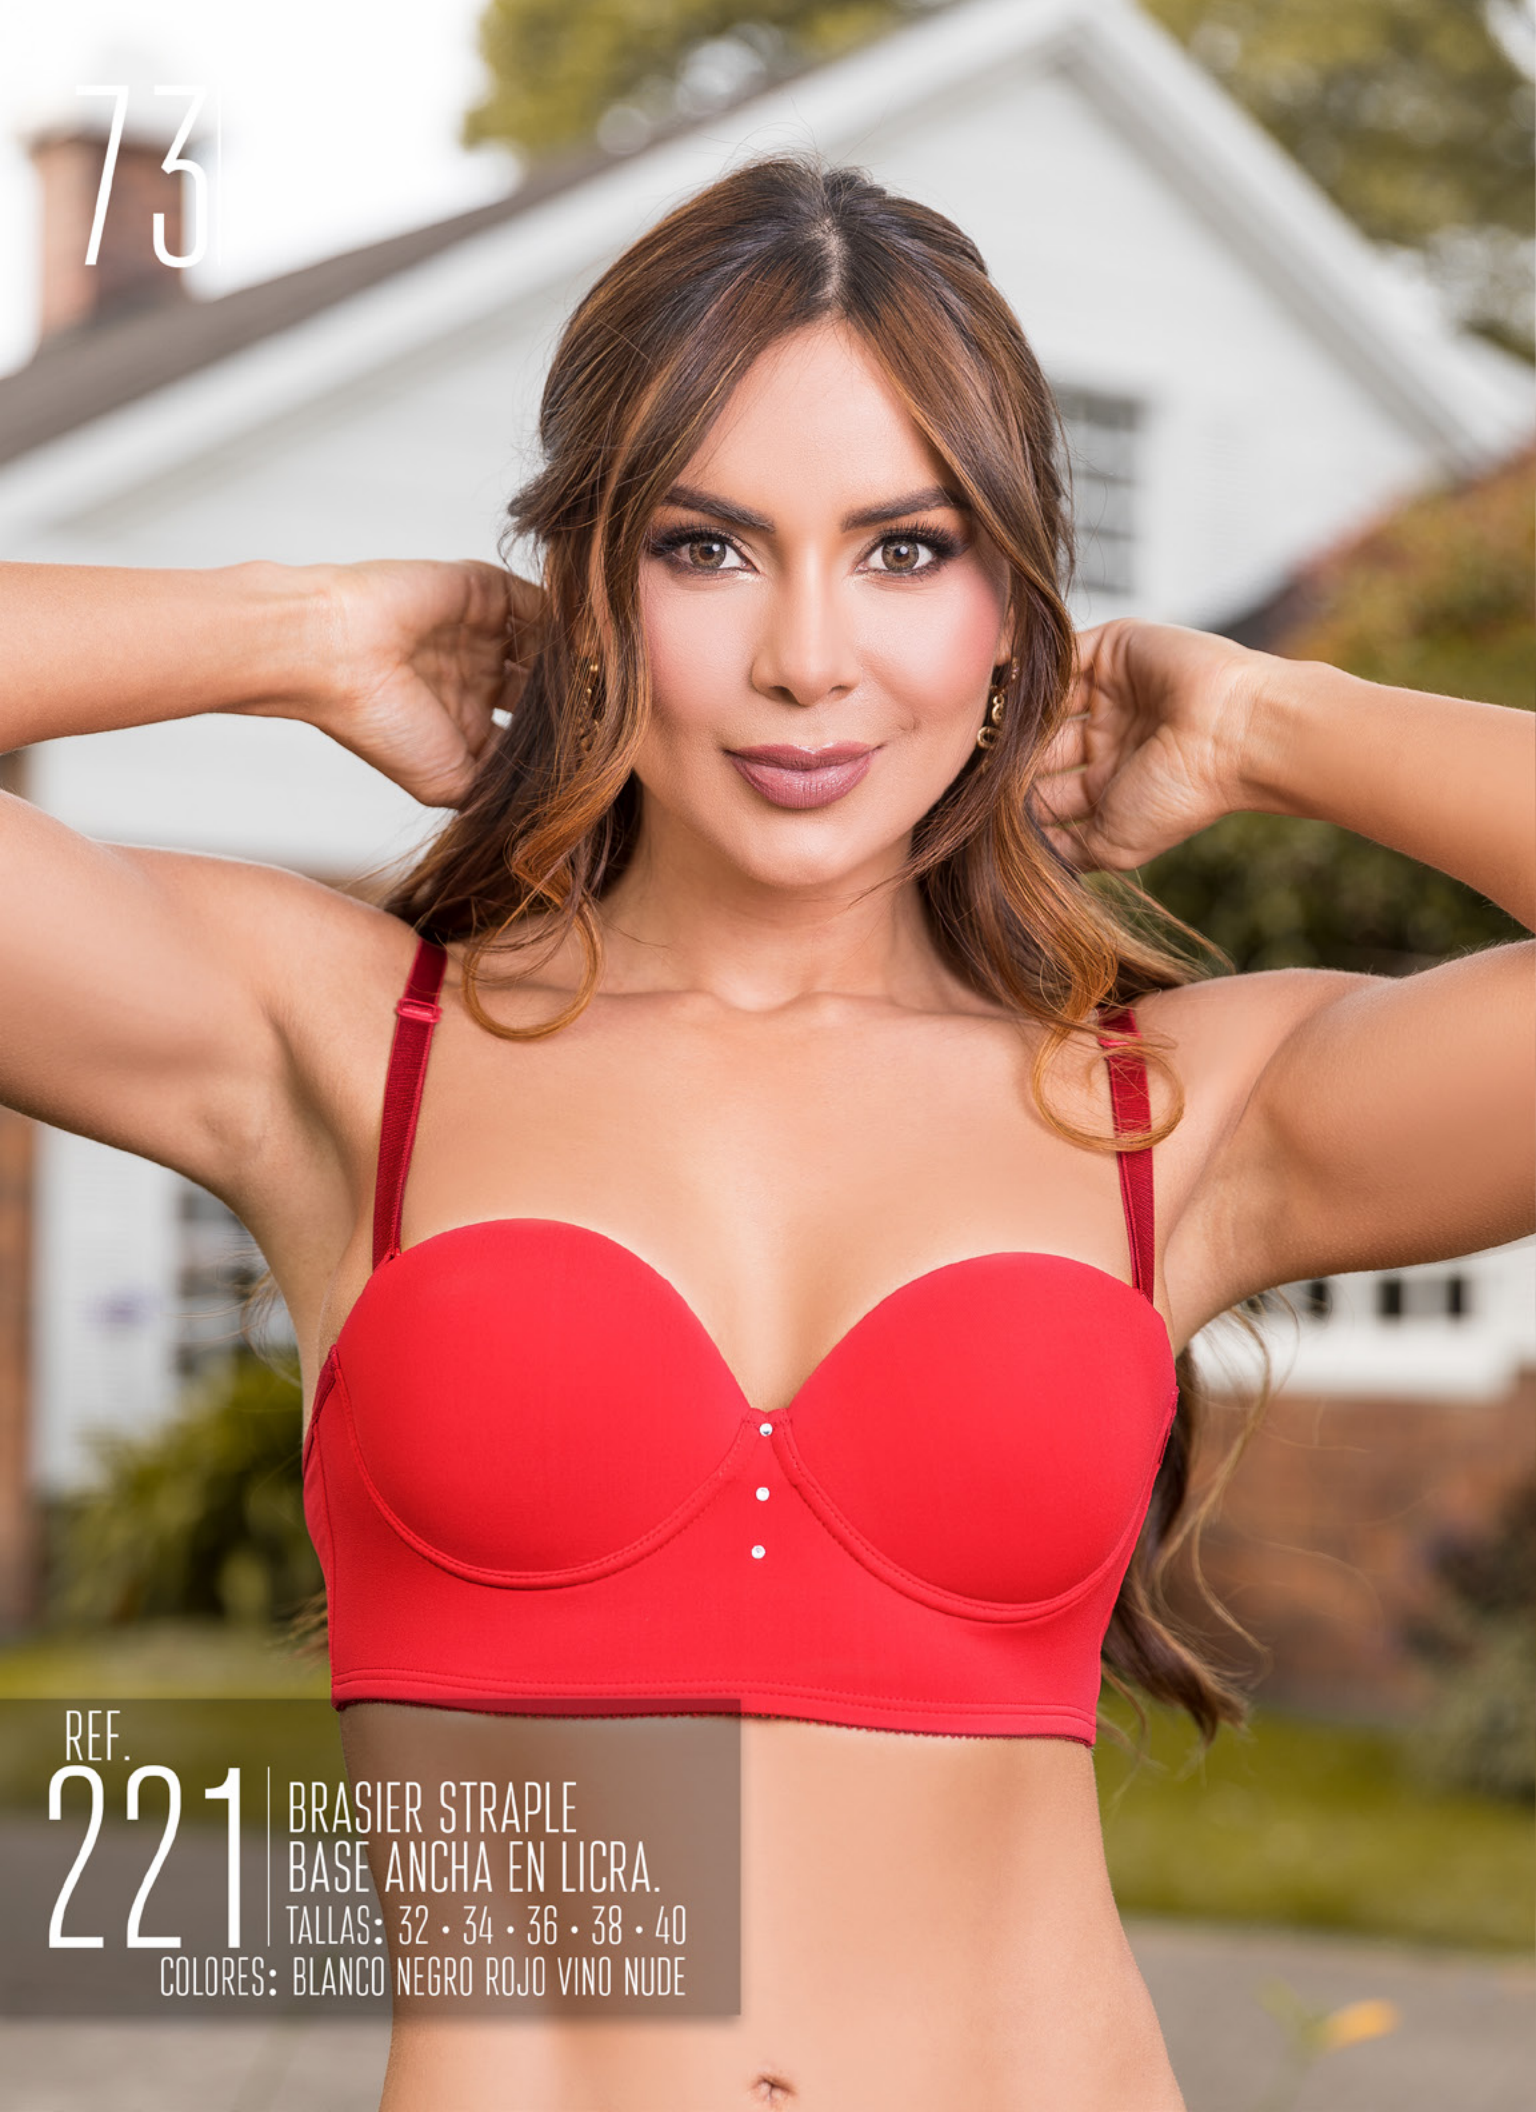

70

71

REF.  
**218** BRASIER  
BASE ANCHA.  
TALLAS: 34 · 36 · 38 · 40  
COLORES: BLANCO NEGRO ROJO VINO AZUL NUDE

72

73

REF.  
**221** BRASIER STRAPLE  
BASE ANCHA EN LICRA.  
TALLAS: 32 · 34 · 36 · 38 · 40  
COLORES: BLANCO NEGRO ROJO VINO NUDE